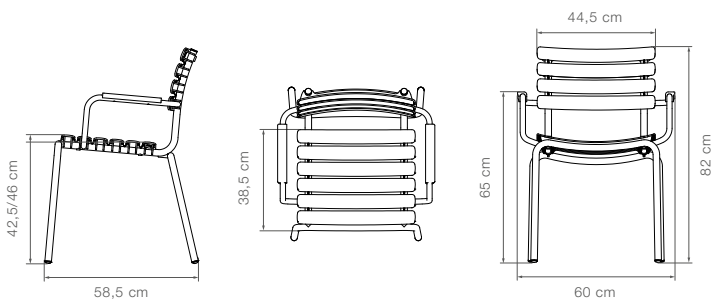

### DIMENSIONS

H: 82 cm  
D: 58,5 cm  
W: 60 cm

### ARMREST HEIGHT SEAT WIDTH

65 cm

44,5 cm

### BOX DIMENSIONS

H: 99 cm  
W: 62 cm  
L: 66 cm