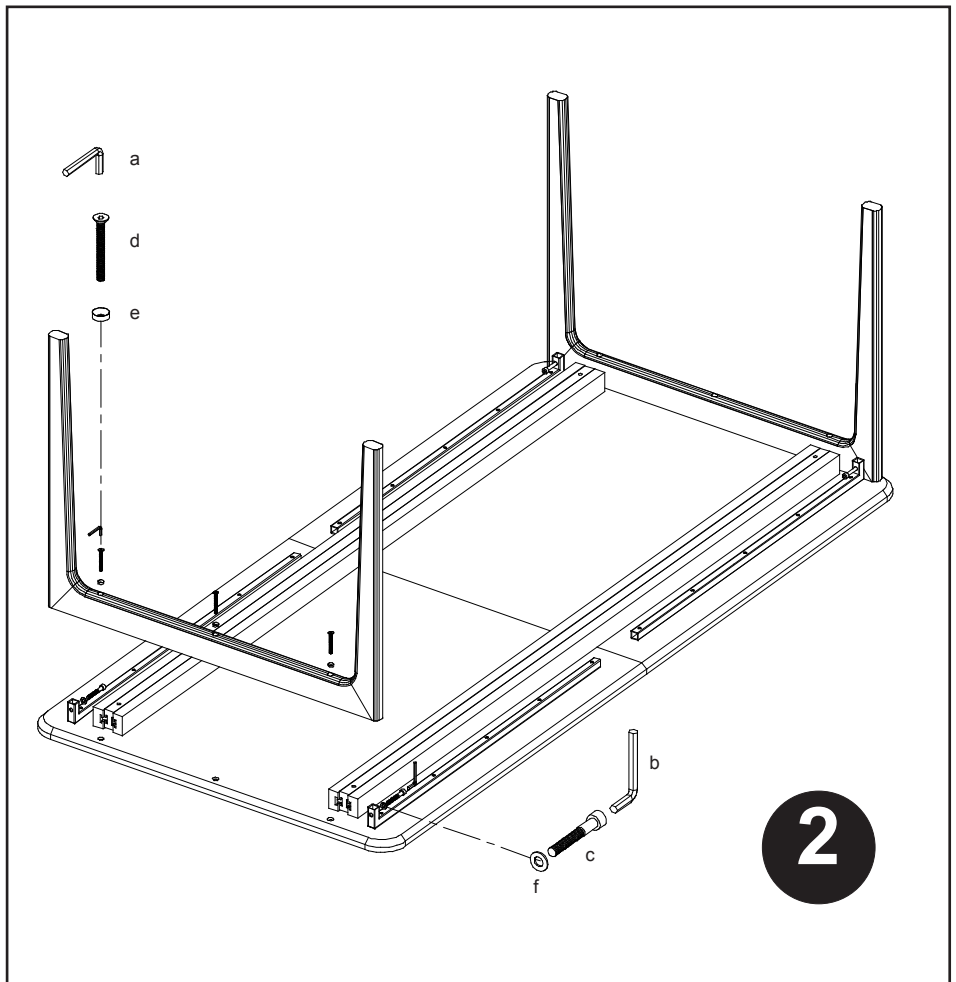

[www.skovby.com](http://www.skovby.com)

Assembly & Maintenance Instructions  
Montage- & Pflegeanleitung  
Instructions d'assemblage et Maintenance

 HANSEN  
INTERIORS

SM26  
SM27

# SM26 & SM27

	Antal/ Quantity/ Anzahl/ Nombre	Varenr. Item Artikel-Nr. Code
	1 x a	994234
	1 x b	994236
	8 x c	994198
	6 x d	994203
	6 x e	994204
	8 x f	994210
	8 x g	994232

3

4