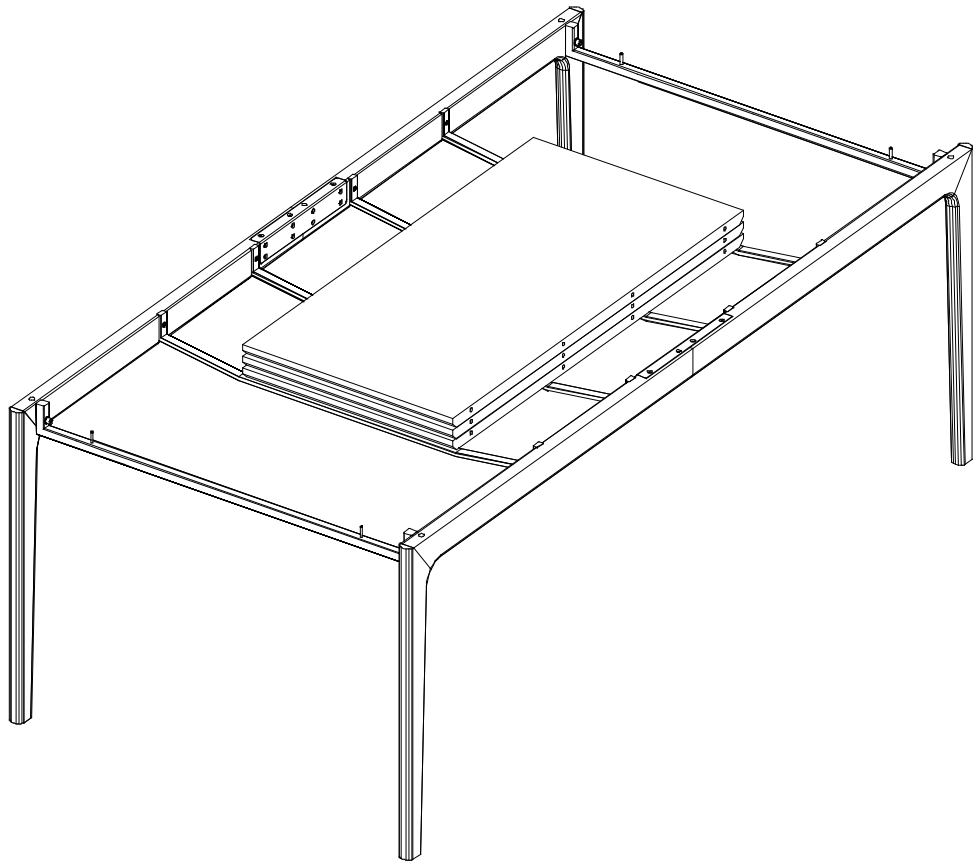

[www.skovby.com](http://www.skovby.com)

Assembly & Maintenance Instructions  
Montage- & Pflegeanleitung  
Instructions d'assemblage et Maintenance

 HANSEN  
INTERIORS

SM26  
SM27

# SM26 & SM27

	Antal/ Quantity/ Anzahl/ Nombre	Varenr. Item Artikel-Nr. Code
	1 x a	994234
	1 x b	994236
	8 x c	994198
	6 x d	994203
	6 x e	994204
	8 x f	994210
	8 x g	994232

3

4