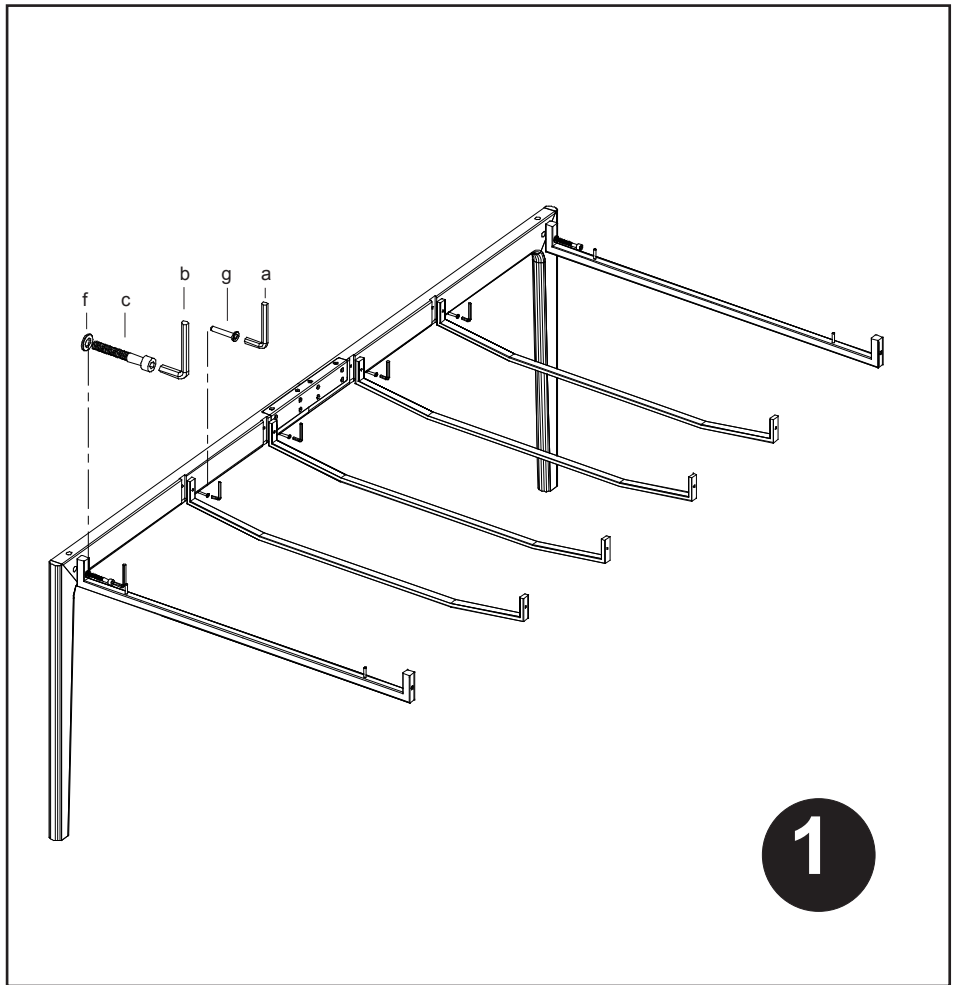

[www.skovby.com](http://www.skovby.com)

Assembly & Maintenance Instructions  
Montage- & Pflegeanleitung  
Instructions d'assemblage et Maintenance

 HANSEN  
INTERIORS

SM26  
SM27

# SM26 & SM27

	Antal/ Quantity/ Anzahl/ Nombre	Varenr. Item Artikel-Nr. Code
	1 x a	994234
	1 x b	994236
	8 x c	994198
	6 x d	994203
	6 x e	994204
	8 x f	994210
	8 x g	994232

3

4