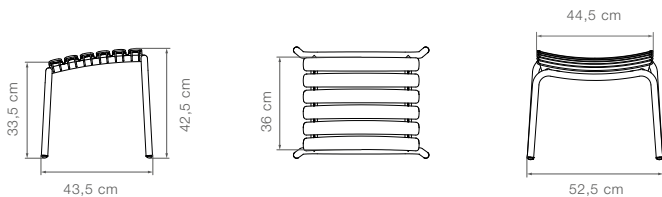

**LAMELLAS**97% Danish household plastic trash  
3% UV and color pigment**CLEANING AND CARE**View online [here](#)**DIMENSIONS**

H: 33,5/43,5 cm

D: 43,5 cm

W: 52,5 cm

**SEAT HEIGHT**

N/A

**SEAT DEPTH**

36 cm

**SEAT WIDTH**

44,5 cm

**WEIGHT**

Gross: 3,1 kg

Net: 2,1 kg

**WEIGHT LIMIT**

120 kg

**COLORS**

Monocolor

1414

2024

2727

7026

**BOX  
DIMENSIONS**

H: 44 cm

W: 46 cm

L: 56 cm

**PALLET  
DIMENSIONS**

H: cm

W: cm

L: cm

**SHIPPING UNITS**

1 pc/box

**UNITS / PALLET**HANSEN  
INTERIORS**HOUE**